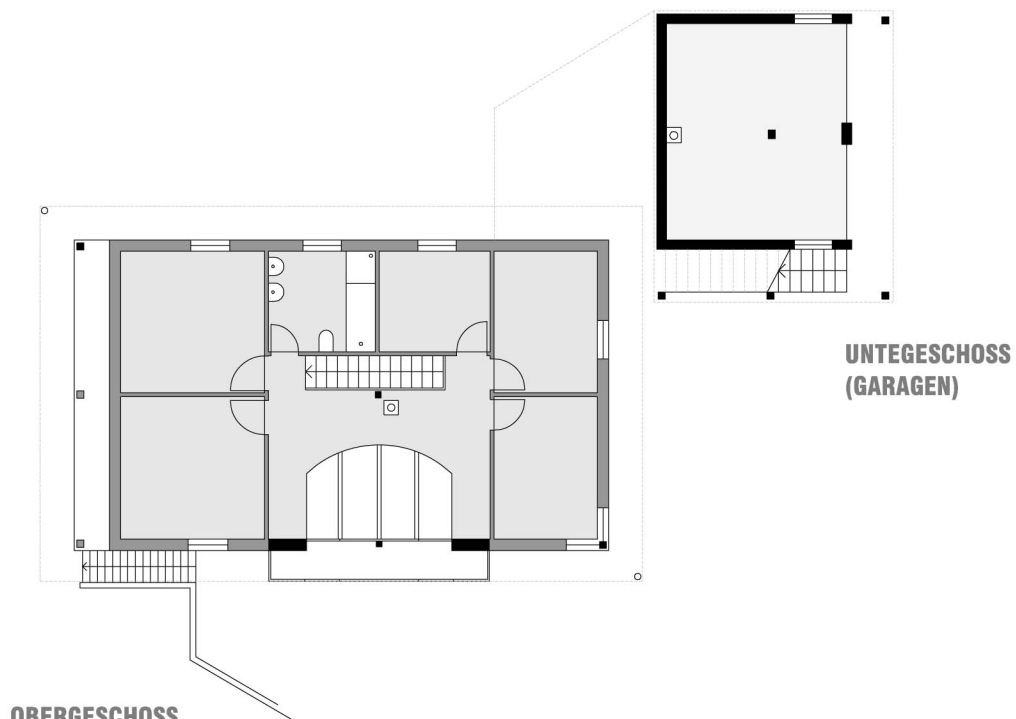

LAGEPLAN

0 20 40 60 m

ERDGESCHOSS

OBERGESCHOSS

**UNTEGESCHOSS
(GARAGEN)**

1984
Dorf 276, Langen bei Bregenz

EFH Beck
Architekt Helmut Kuëss