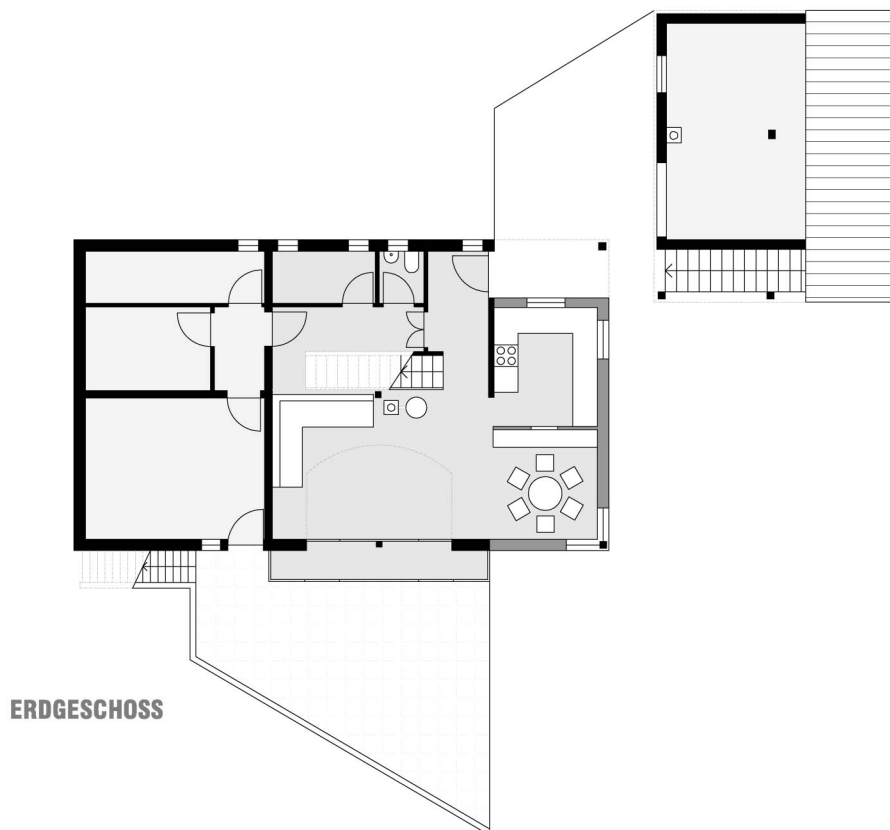

LAGEPLAN

0 20 40 60 m

ERDGESCHOSS

OBERGESCHOSS

**UNTEGESCHOSS
(GARAGEN)**

1984
Dorf 276, Langen bei Bregenz

EFH Beck
Architekt Helmut Kuëss